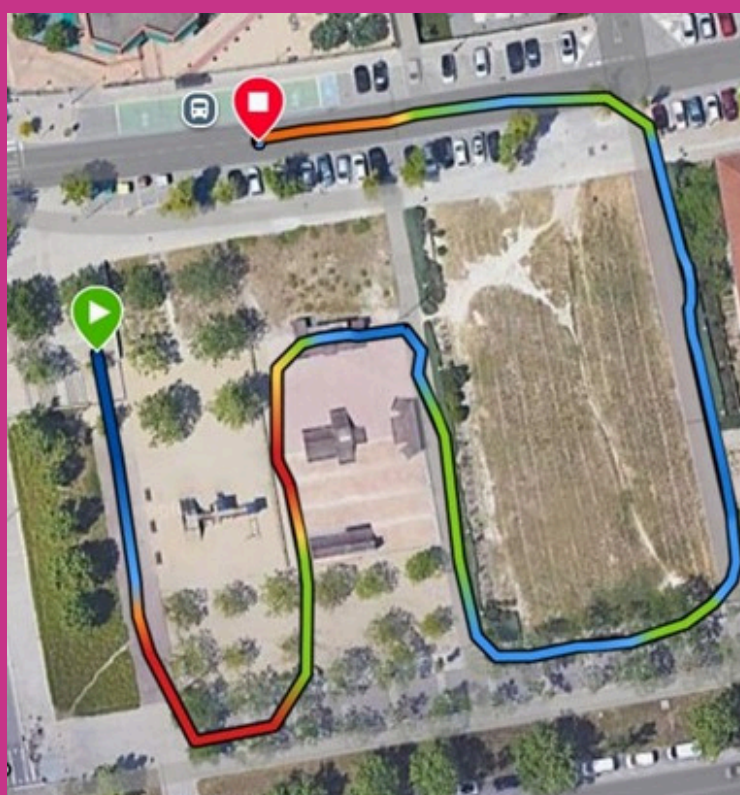

SILENCE 

DABSA

XIII CROS ESCOLAR MARISTES IGUALADA

HORARIS I RECORREGUT PER CATEGORIES

Hora	Categoria	Any	Recorregut	Distància
10.15 h	Alevi	mixt 2013/2014	A plus	1200 m
10.35 h	Benjamí mixt	2015/2016	A B C	1000 m
10.55 h	Pre-Benjamí	mixt 2017/2018	D E	600 m
11.15 h	I5 I4 I3	mixt 2019 2020 2021	A+B	350 m
	Infantil	mixt 2011/2012	A+B	250 m
	Cadet	mixt 2009/2010	A+B	150 m
11.45h	Juvenil	mixt 2007/2008	A+B	1500 m
12.00h	Adults	mixt 2006/anteriors		1500 m

Sortida i arribada a l'escola Maristes

Recorregut A

Recorregut D

Recorregut C

Recorregut B

Recorregut E

Inscripcions anticipades fins al 29 de novembre